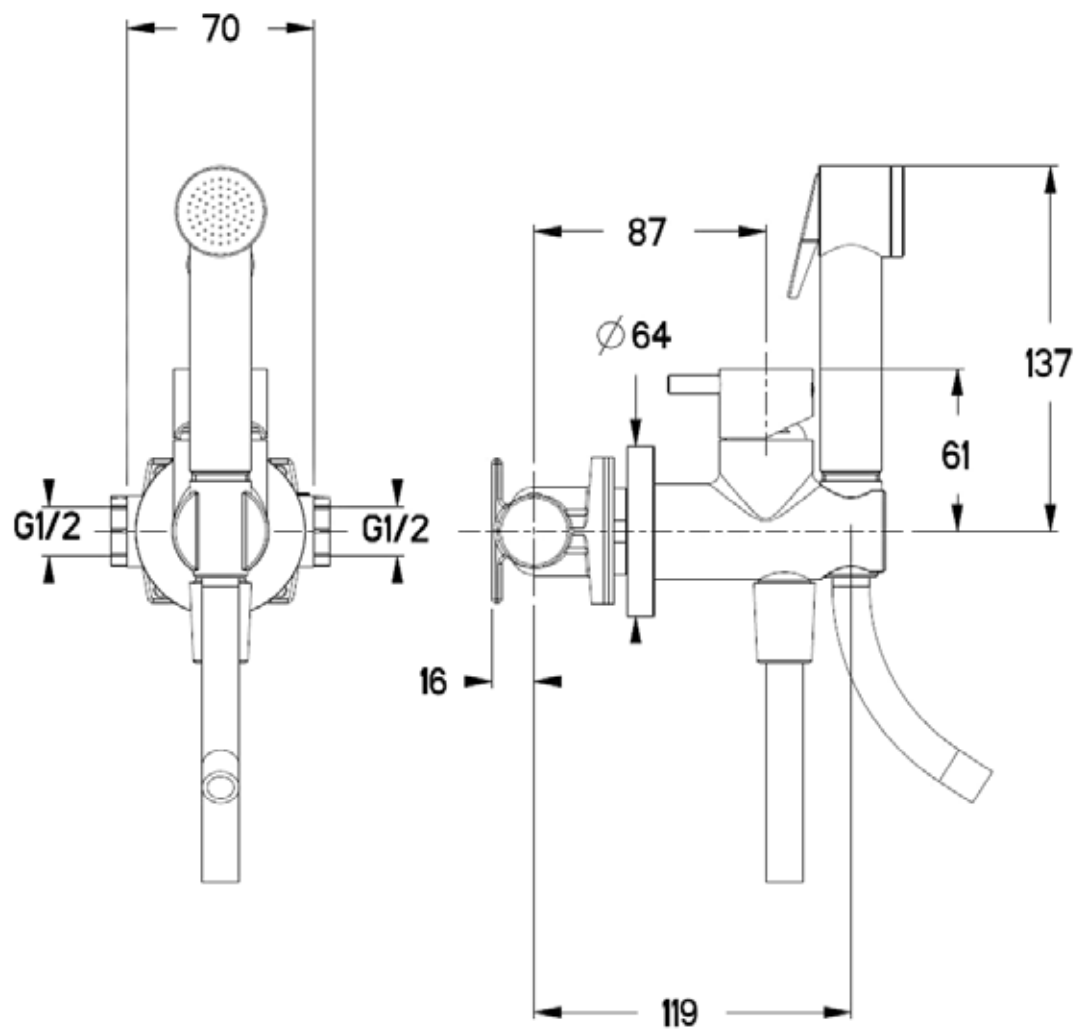

LUX-PUNTO-CR

**STURM** THE SHAPE OF WATER

art. LUX-PUNTO-CR

Гигиенический душ Punto со смесителем и интегрированным подключением шланга

03/04/2016